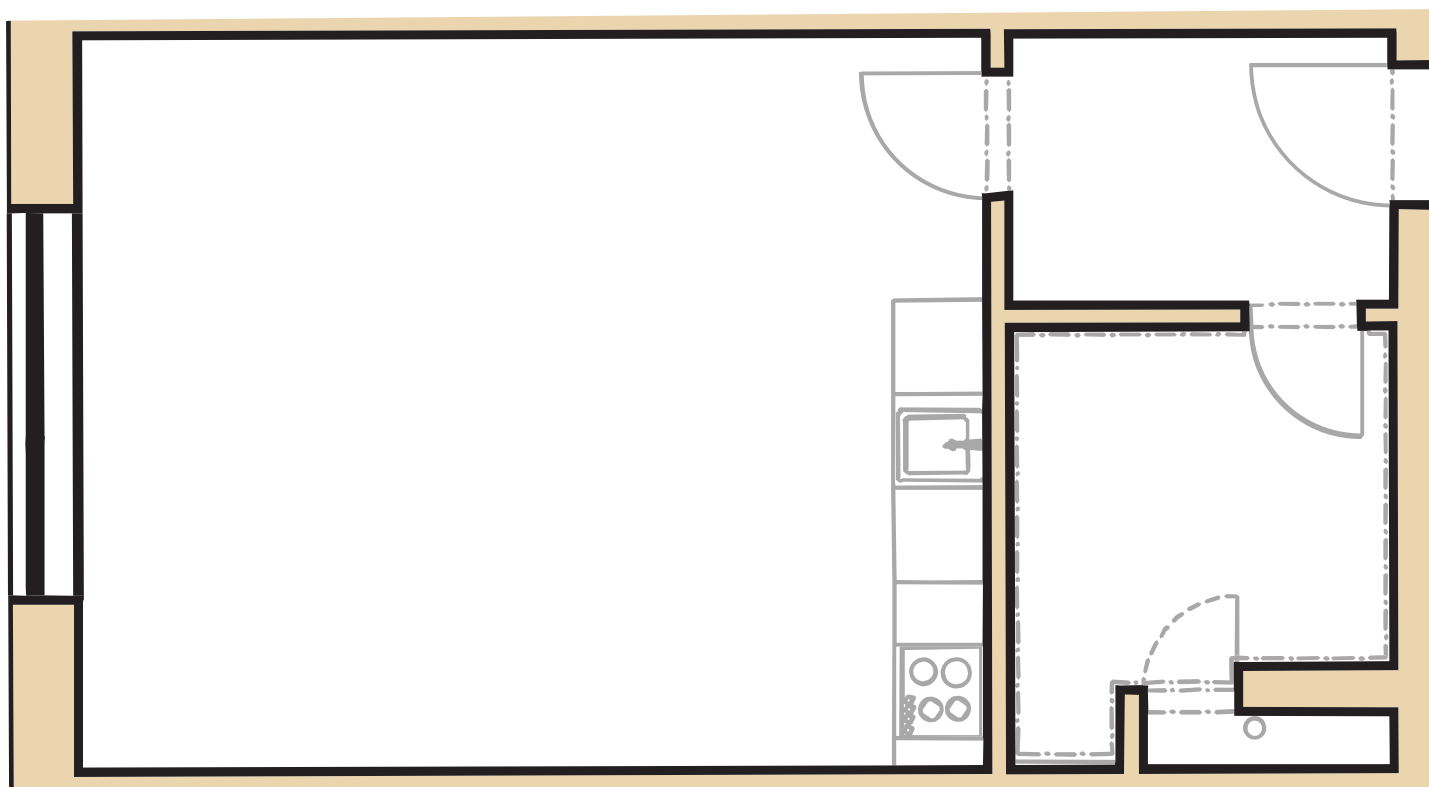

209
označení bytu

1+kk
dispozice

37,27 m²
výměra bytu

2. NP
nadzemní podlaží

NOVÉ BYTY

Litovel Severní

moderní bydlení

metr2.cz

Pavla Gottwaldová, DiS.
realitní specialista
+420 725 979 757
pavla@metr2reality.cz

Mgr. Zdeněk Vaněčka
realitní specialista
+420 603 177 711
z@metr2reality.cz

Místnosti

Zádvěří	4,25 m ²
Koupelna	5,74 m ²
Obývací pokoj s kuchyní	27,28 m ²
Plocha bytu celkem	37,27 m²