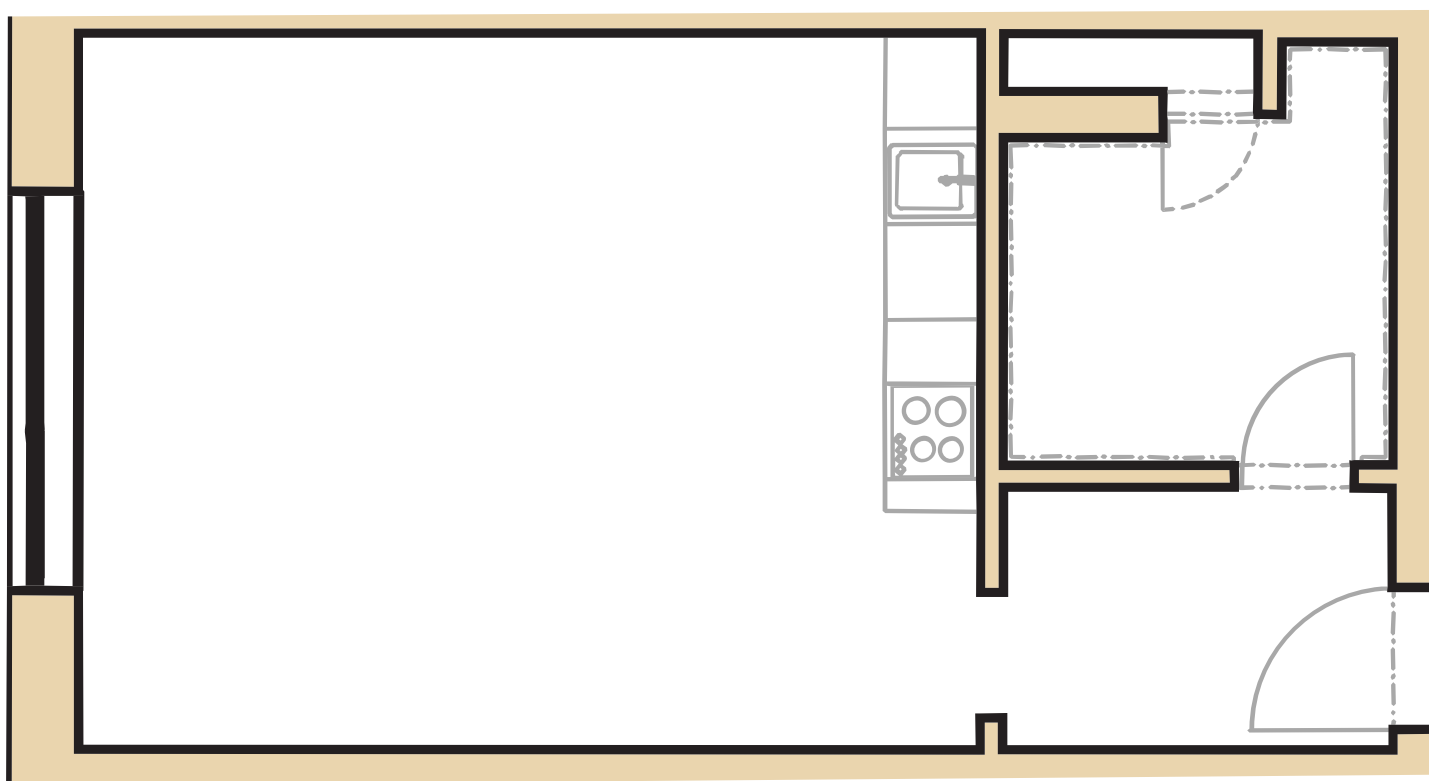

302
označení bytu

1+kk
dispozice

34,98 m²
výměra bytu

3. NP
nadzemní podlaží

NOVÉ BYTY

Litovel Severní

moderní bydlení

metr2.cz

Pavla Gottwaldová, DiS.
realitní specialista
+420 725 979 757
pavla@metr2reality.cz

Mgr. Zdeněk Vaněčka
realitní specialista
+420 603 177 711
z@metr2reality.cz

Místnosti

Zádvěří	4,04 m²
Obývací pokoj s kuchyní	25,48 m²
Koupelna	5,46 m²
Plocha bytu celkem	34,98 m²