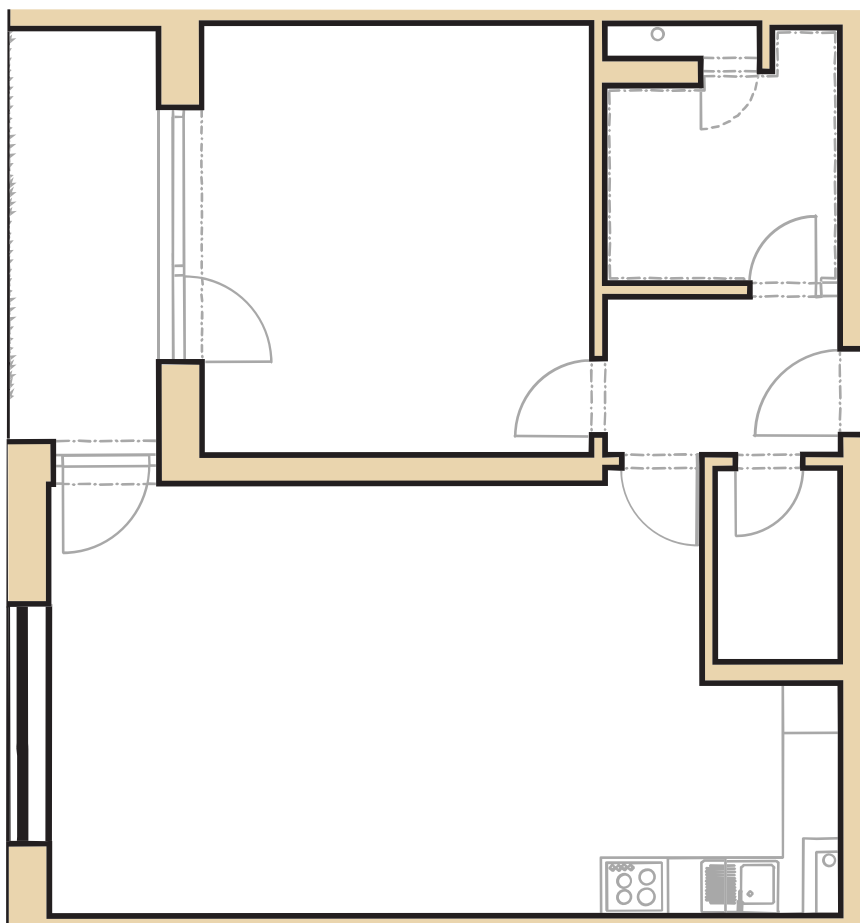

404
označení bytu

2+kk
dispozice

71,44 m²
výměra bytu

4. NP
nadzemní podlaží

NOVÉ BYTY

Litovel Severní

moderní bydlení

Místnosti

Zádveří	4,04 m ²
Komora	2,63 m ²
Obývací pokoj s kuchyní	34,16 m ²
Ložnice	18,27 m ²
Koupelna	5,46 m ²
Terasa	6,88 m ²
Plocha bytu celkem	71,44 m²