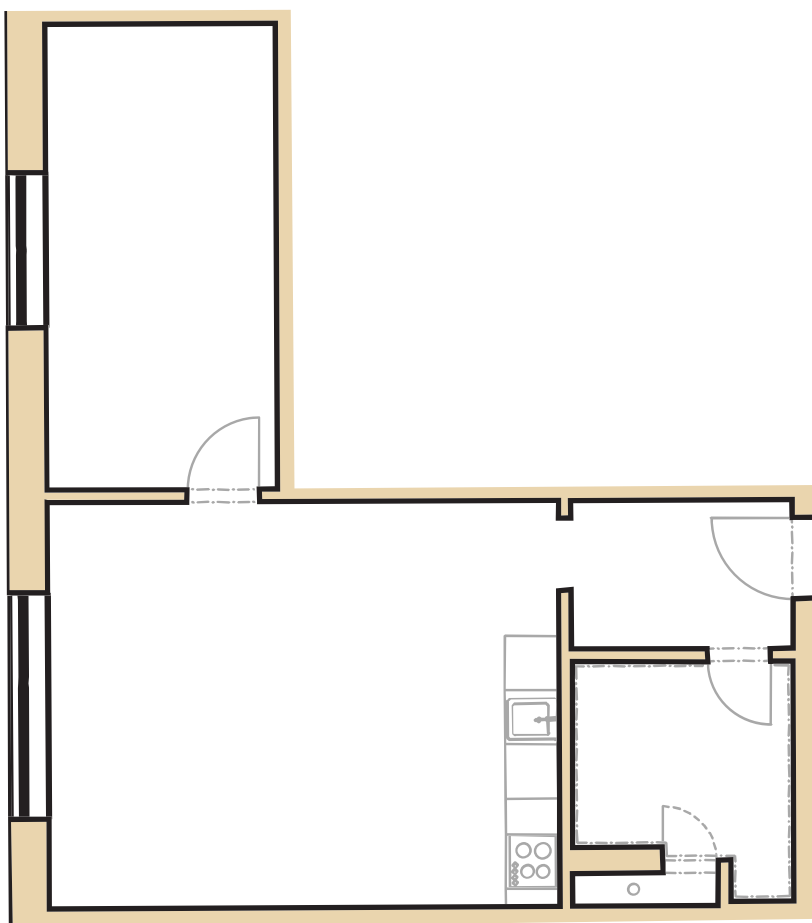

405
označení bytu

2 +kk
dispozice

48,13 m²
výměra bytu

4. NP
nadzemní podlaží

NOVÉ BYTY

Litovel Severní

moderní bydlení

Místnosti

Zádveří	4,04 m ²
Koupelna	5,46 m ²
Obývací pokoj s kuchyní	25,47 m ²
Ložnice	13,16 m ²
Plocha bytu celkem	48,13 m²