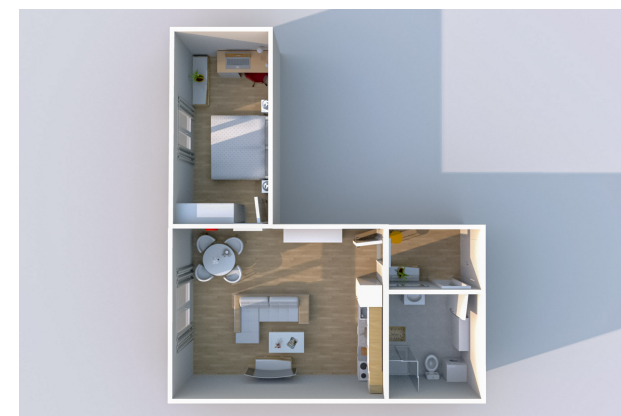

405
označení bytu

2 +kk
dispozice

48,13 m²
výměra bytu

4. NP
nadzemní podlaží

NOVÉ BYTY

Litovel Severní

moderní bydlení

Místnosti

Zádveří	4,04 m ²
Koupelna	5,46 m ²
Obývací pokoj s kuchyní	25,47 m ²
Ložnice	13,16 m ²
Plocha bytu celkem	48,13 m²