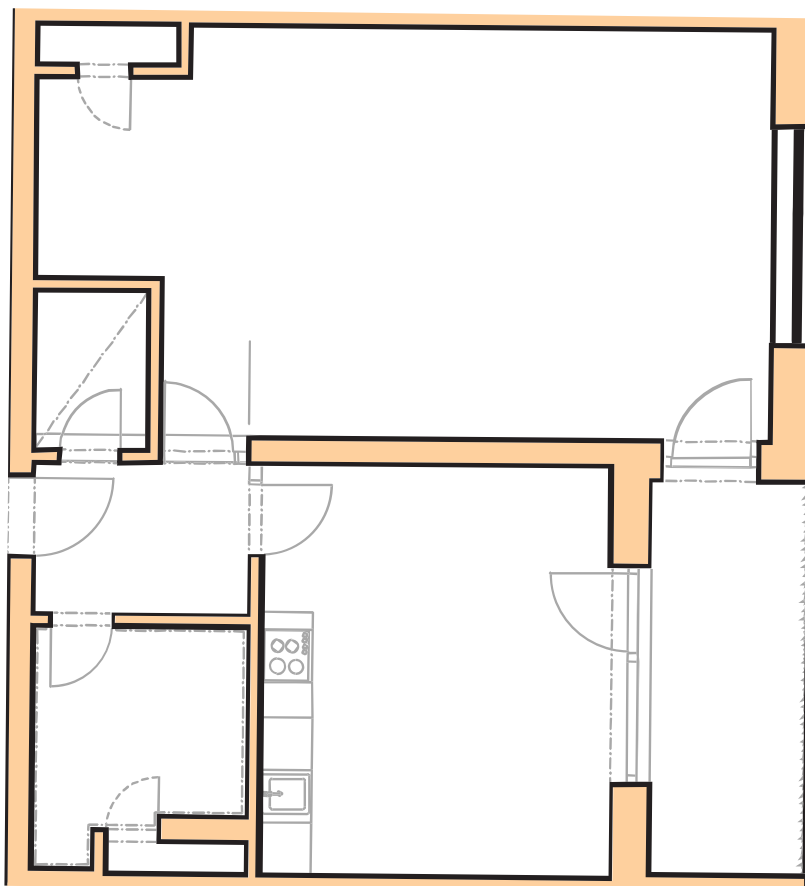

408
označení bytu

2 +kk
dispozice

75,29 m²
výměra bytu

4. NP
nadzemní podlaží

NOVÉ BYTY

Litovel Severní

moderní bydlení

Místnosti

Zádveří	4,25 m ²
Komora	2,37 m ²
Obývací pokoj s kuchyní	35,97 m ²
Ložnice	18,82 m ²
Koupelna	5,78 m ²
Terasa	8,10 m ²
Plocha bytu celkem	75,29 m²