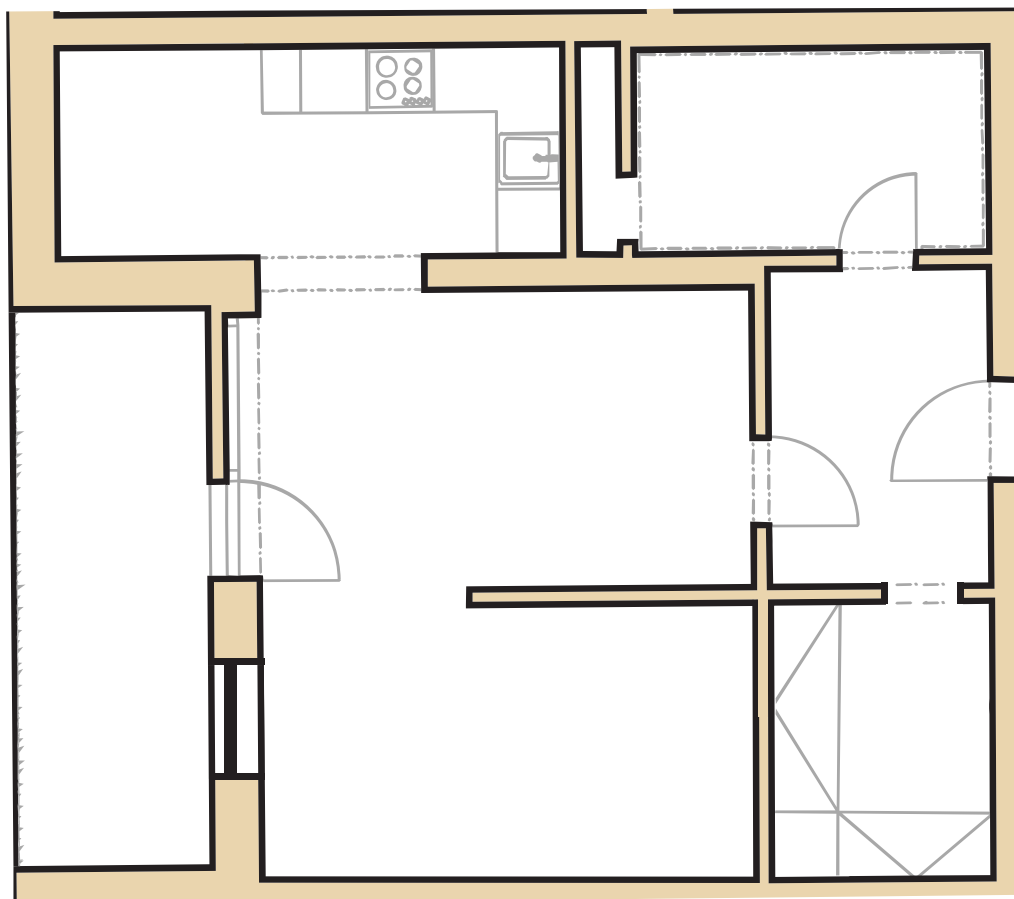

414
označení bytu

1+1
dispozice

57,47 m²
výměra bytu

4. NP
nadzemní podlaží

NOVÉ BYTY

Litovel Severní

moderní bydlení

Místnosti

Zádveří	5,74 m ²
Obývací pokoj s ložnicí	23,47 m ²
Šatna	5,00 m ²
Kuchyň	5,24 m ²
Spíž	3,15 m ²
Koupelna	5,78 m ²
Terasa	9,09 m ²
Plocha bytu celkem	57,47 m²

metr2.cz

Pavla Gottwaldová, DiS.
realitní specialista
+420 725 979 757
pavla@metr2reality.cz